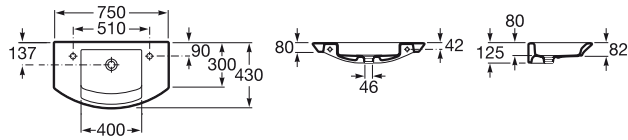

Mohave 750

A327889000 ○ ○

Se suministra con dos orificios insinuados para la grifería.