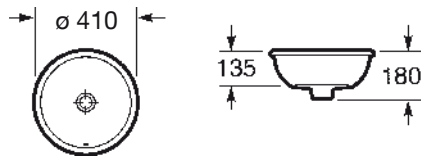

Foro $\varnothing$ 410

A327884000

Bacha esmaltada en su cara exterior.