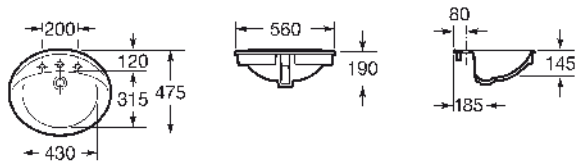

Aloa

- 1430170--1200 ●
- 1430170--3200 ● ● ●

Se suministra con un orificio central practicado para la grifería.
Se suministra con tres orificios practicados para la grifería.

Saitama

1420160000200

Plantilla de corte impresa en el mismo embalaje.

Foro ø 400

A327872000

Bacha esmaltada a dos caras.

Neo Selene

1400130000200

Puede ser instalada indistintamente por la parte superior o por la parte inferior de la encimera.
Se expide con: juego de fijación. Plantilla de corte impresa en el mismo embalaje.

Capri

- 1410110--1200 ●
- 1410110--3200 ● ● ●

Se suministra con un orificio central practicado para la grifería.
Se suministra con tres orificios practicados para la grifería.