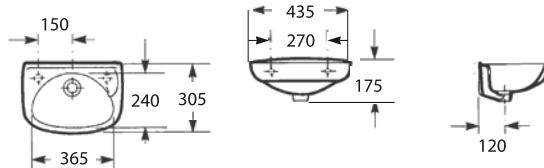

Mohave 1100

A327879000 ○ ○
A840524001 Toallero

Se suministra con dos orificios insinuados para la grifería.
Opcional: toallero lateral 300 mm.

Mohave 750

A327889000 ○ ○

Se suministra con dos orificios insinuados para la grifería.