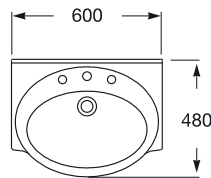

Mahler 600/500

1450730001200 600 ●
1450730003200 600 ● ● ●

Se suministra con un orificio central practicado para la grifería.
Se suministra con tres orificios practicados para la grifería.

1450740001200 500 ●
1450740003200 500 ● ● ●

Se suministra con un orificio central practicado para la grifería.
Se suministra con tres orificios practicados para la grifería.

Mahler con Toalleros

1450720001200 ●
1450720003200 ● ● ●

Se suministra con un orificio central practicado para la grifería.
Se expide con: juego de fijación y sifón botella.
Se suministra con tres orificios practicados para la grifería.
Se expide con: juego de fijación y sifón botella.