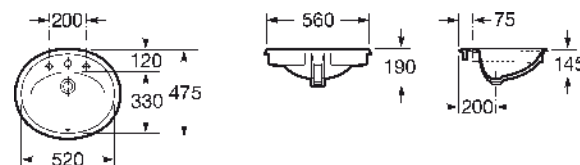

Diverta 620

Z327115000

Bacha de encimera.
Se expide con: juego de fijación.

Sidney

A327385001 ● ● ●

Se suministra con un orificio central practicado para la grifería y dos insinuados.
Plantilla de corte impresa en el mismo embalaje.