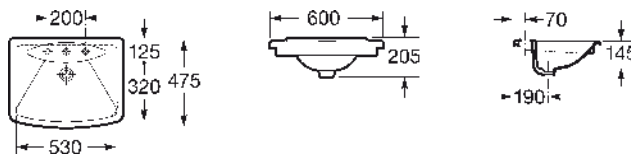

Diverta 620

Z327115000

Bacha de encimera.
Se expide con: juego de fijación.

Sidney

A327385001 ● ● ●

Se suministra con un orificio central practicado para la grifería y dos insinuados.
Plantilla de corte impresa en el mismo embalaje.