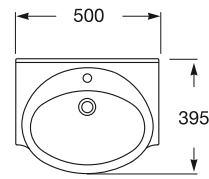

Piezas Complementarias

Sifón

A506401614

Sifón botella para lavatorio.

Sifón Tótem

A506403110

Sifón botella para lavatorio.

Línea Mahler