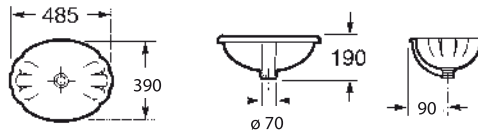

Atenas

1400150--0200

Plantilla de corte impresa en el mismo embalaje.