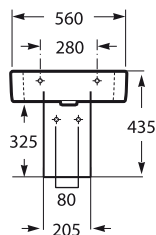

Happening 580

A327563000 ○ ● ○

Se suministra con un orificio central practicado para la grifería y dos insinuados.
Se expide con: juego de fijación.

Happening 560

A327562000 / Z327562000 ○ ○ ●

Se suministra con dos orificios insinuados.
Se expide con: juego de fijación.
Semi columna.