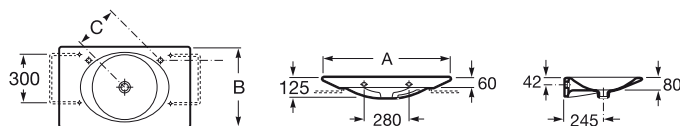

A	B	C
800	490	265
650	450	230

Kalahari 800/650

A327878000 800 ○ ○
A327874000 650 ○ ○
A840523001 Toallero

Se suministra con dos orificios insinuados para la grifería.
Se suministra con dos orificios insinuados para la grifería.
Se expide con: juego de fijación.
Opcional: toallero lateral 300 mm.