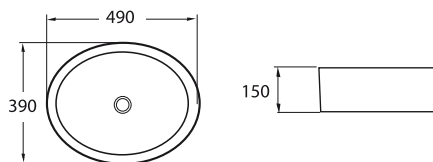

Fuego

3400390000200

Admite grifería de repisa de caño alto o grifería de pared.