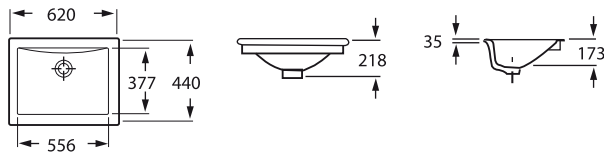

Diverta 620

Z327115000

Bacha de encimera.
Se expide con: juego de fijación.

Sidney

A327385001 ● ● ●

Se suministra con un orificio central practicado para la grifería y dos insinuados.
Plantilla de corte impresa en el mismo embalaje.