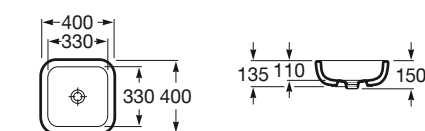

Khroma 400

A327654000

Admite grifería de repisa de caño alto o grifería de pared.