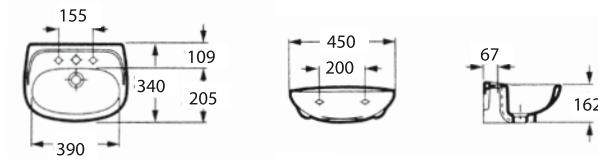

Laura

A325314005 ○ ● ○

Se suministra con un orificio central practicado para la grifería y dos insinuados.