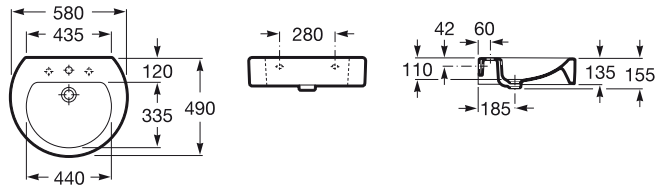

A327654000

Admite grifería de repisa de caño alto o grifería de pared.

Happening 580

A327563000 ○ ● ○

Se suministra con un orificio central practicado para la grifería y dos insinuados.
Se expide con: juego de fijación.