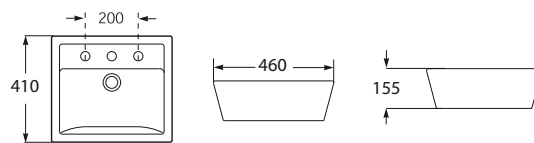

A327884000

Bacha esmaltada en su cara exterior.

Trevi

1400600--0200

Plantilla de corte impresa en el mismo embalaje.

Linea Zen

Sendai

1420320001200 ○ ● ○