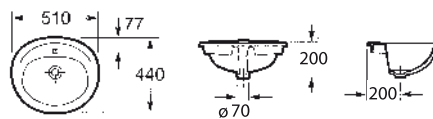

A327872000

Bacha esmaltada a dos caras.

Neo Selene

1400130000200

Puede ser instalada indistintamente por la parte superior o por la parte inferior de la encimera.
Se expide con: juego de fijación. Plantilla de corte impresa en el mismo embalaje.