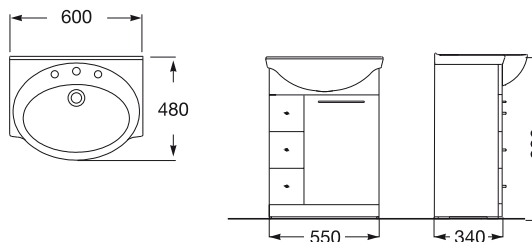

Tres Cajones

- 1450910001200 ●
- 1450910003200 ●●●

Se suministra con un orificio central practicado para la grifería.
Se suministra con tres orificios practicados para la grifería.
Mueble, tres cajones, enchapados con terminación tipo cerezo.
Puerta laqueada blanca y estante interior.

Suspendido Cajón

- 1450930001200 ●
- 1450930003200 ●●●

A506401614 Sifón

Se suministra con un orificio central practicado para la grifería.
Se suministra con tres orificios practicados para la grifería.
Mueble enchapado con terminación lustrada tipo wengue.
Cajón laqueado blanco.
Opcional: sifón.

Suspendido 2 Puertas

- 1450920001200 ●
- 1450920003200 ●●●

Se suministra con un orificio central practicado para la grifería.
Se suministra con tres orificios practicados para la grifería.
Mueble enchapado con terminación lustrada tipo cerezo, dos puertas laqueadas blancas
y estante interior.