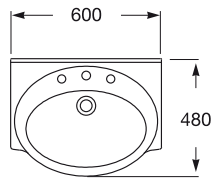

Piezas Complementarias

Sifón

A506401614

Sifón botella para lavatorio.

Sifón Tótem

A506403110

Sifón botella para lavatorio.

Línea Mahler