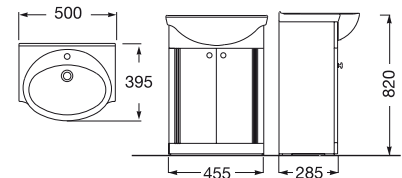

Se suministra con un orificio central practicado para la grifería.
Se suministra con tres orificios practicados para la grifería.

Mahler con Toalleros

1450720001200 ●
1450720003200 ● ● ●

Se suministra con un orificio central practicado para la grifería.
Se expide con: juego de fijación y sifón botella.
Se suministra con tres orificios practicados para la grifería.
Se expide con: juego de fijación y sifón botella.