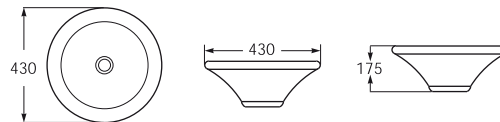

Osaka

1420350000200

Admite grifería de repisa de caño alto o grifería de pared.

Piezas Complementarias

Sifón

A506401614

Sifón botella para lavatorio.

Sifón Tótem

A506403110

Sifón botella para lavatorio.