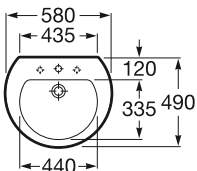

Happening 580

A327563000 ○ ● ○

Se suministra con un orificio central practicado para la grifería y dos insinuados.
Se expide con: juego de fijación.

Happening 560

A327562000 / Z327562000 ○ ○ ●

Se suministra con dos orificios insinuados.
Se expide con: juego de fijación.
Semi columna.