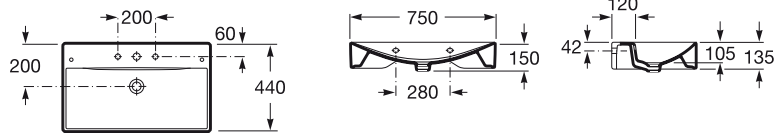

Diverta 750

A327110000 ○ ● ○

Se suministra con un orificio central practicado para la grifería y dos insinuados.
Se expide con: juego de fijación.