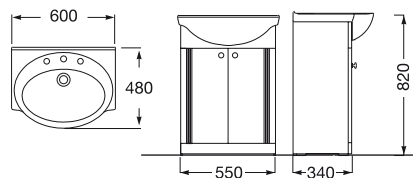

Se suministra con un orificio central practicado para la grifería.
Se suministra con tres orificios practicados para la grifería.

Mahler con Toalleros

1450720001200 ●
1450720003200 ● ● ●

Se suministra con un orificio central practicado para la grifería.
Se expide con: juego de fijación y sifón botella.
Se suministra con tres orificios practicados para la grifería.
Se expide con: juego de fijación y sifón botella.