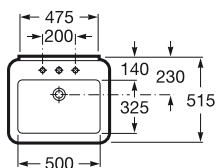

Series

Murales