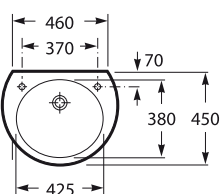

Happening 580

A327563000 ○ ● ○

Se suministra con un orificio central practicado para la grifería y dos insinuados.
Se expide con: juego de fijación.

Happening 560

A327562000 / Z327562000 ○ ○ ●

Se suministra con dos orificios insinuados.
Se expide con: juego de fijación.
Semi columna.