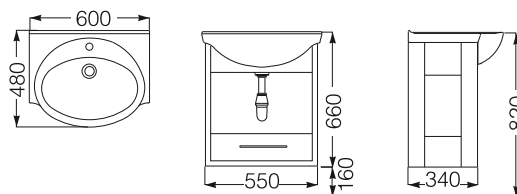

Tres Cajones

- 1450910001200 ●
- 1450910003200 ●●●

Se suministra con un orificio central practicado para la grifería.
Se suministra con tres orificios practicados para la grifería.
Mueble, tres cajones, enchapados con terminación tipo cerezo.
Puerta laqueada blanca y estante interior.

Suspendido Cajón

- 1450930001200 ●
- 1450930003200 ●●●

A506401614 Sifón

Se suministra con un orificio central practicado para la grifería.
Se suministra con tres orificios practicados para la grifería.
Mueble enchapado con terminación lustrada tipo wengue.
Cajón laqueado blanco.
Opcional: sifón.