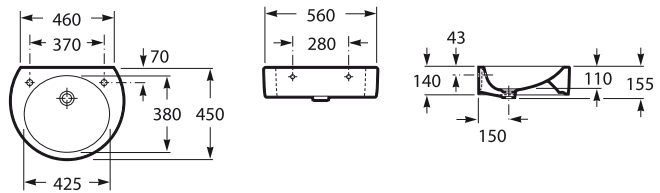

A327654000

Admite grifería de repisa de caño alto o grifería de pared.

Happening 580

A327563000 ○ ● ○

Se suministra con un orificio central practicado para la grifería y dos insinuados.
Se expide con: juego de fijación.