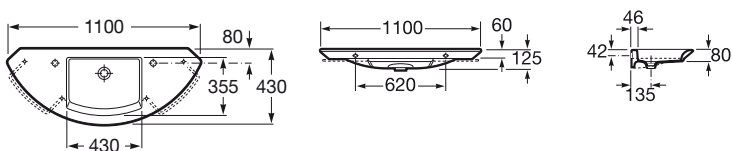

A	B	C
800	490	265
650	450	230

Kalahari 800/650

A327878000 800 ○ ○
A327874000 650 ○ ○
A840523001 Toallero

Se suministra con dos orificios insinuados para la grifería.
Se suministra con dos orificios insinuados para la grifería.
Se expide con: juego de fijación.
Opcional: toallero lateral 300 mm.