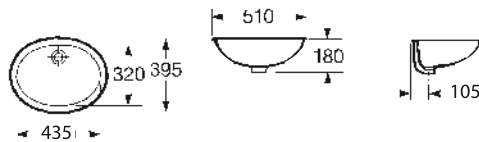

A327872000

Bacha esmaltada a dos caras.

Neo Selene

1400130000200

Puede ser instalada indistintamente por la parte superior o por la parte inferior de la encimera.
Se expide con: juego de fijación. Plantilla de corte impresa en el mismo embalaje.