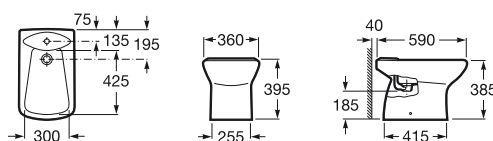

Bidé

A357384001 Monobloque
A806380004 Tapa monocomando

Se expide con: juego de fijación.