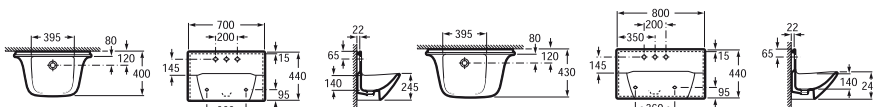

Frontalis

Lavatorio Mural 700 / 800

A327581000 Lavatorio 700
A327580000 Lavatorio 800

Se suministra con un orificio practicado y dos insinuados para la grifería. Se expide con: juego de fijación.