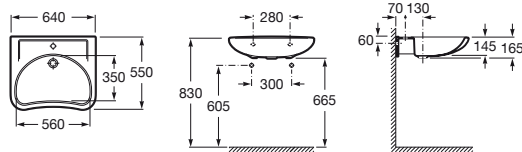

Access

Lavatorio Mural 640

A327230000 Lavatorio

Se suministra con un orificio practicado y dos orificios insinuados para la grifería. Se expide con: juego de fijación.