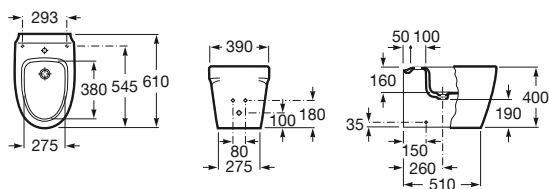

Bidé

A357657000 Monobloque

Se suministra con un orificio practicado para la grifería. Se expide con: sifón curvo, manguito y juego de fijación.

A806652--- Tapa laqueada*

*ver colores disponibles Khroma pág 46. Sustituir (---) de la referencia de producto por el código de color elegido.