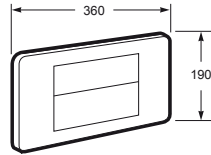

Placa de Accionamiento

A890045000 Blanca
A890045003 Cromado Mate

Doble pulsador, para descarga de 3/6 litros.
Doble pulsador, para descarga de 3/6 litros.