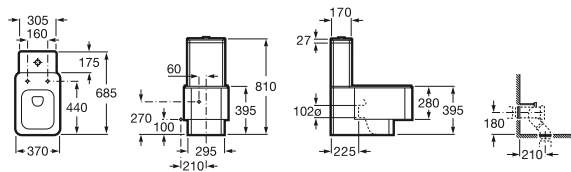

Portarrollo

A387582001 180 x 440 mm.

Element

Lavatorio Mural o Sobre Encimera 600

A327570000 Lavatorio

Se suministra con tres orificios insinuados para la grifería.
Se expide con: juego de fijación.

Inodoro Largo Salida Dual