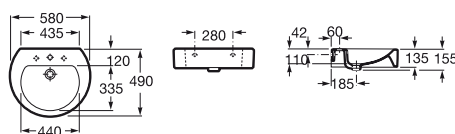

Happening

Lavatorio 580

A327563000 Lavatorio

Se suministra con un orificio practicado y dos orificios insinuados para la grifería. Se expide con: juego de fijación.

A337562000 Semi Columna

Se expide con: juego de fijación.