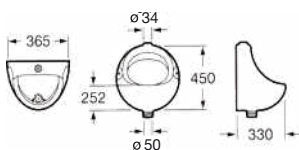

A526414414 Tapón de limpieza sifón

A526505214 Codo de fundición empotrable para desagüe (opcional)

Se expide con: juego de fijación, manguito y tapón de limpieza.

Mini

A353145000 Urinario

Se expide con: enchufe de alimentación.