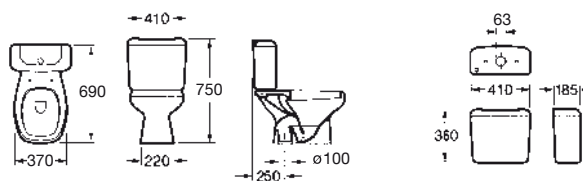

Mónaco

Lavatorio para Columna

1060030-1200 Lavatorio 1 Agujero
 1060030-3200 Lavatorio 3 Agujeros
 1061000-0200 Columna

Se suministra con un orificio practicado para la grifería. Se expide con: juego de fijación.
 Se suministra con tres orificios practicados para la grifería. Se expide con: juego de fijación.