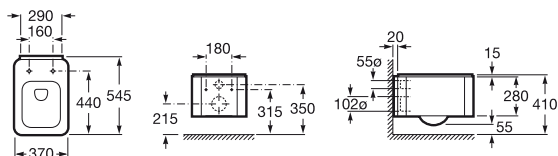

Element Suspendido