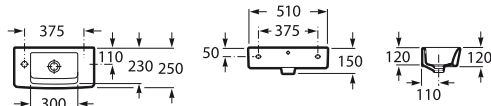

Lavatorio Mural o Sobre Encimera 500

1230080007200 Lavatorio 1 Agujero Izquierdo
A325883000 Lavatorio

Se expide con: juego de fijación.

Se suministra con dos orificios insinuados (Derecho/Izquierdo). Se expide con: juego de fijación.