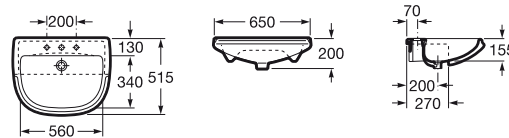

Lavatorio de Semi Empotrar 650

A325326001 Lavatorio

Se suministra con un orificio practicado y dos orificios insinuados para la grifería. Se expide con: juego de fijación. Plantilla de corte impresa en el mismo embalaje.