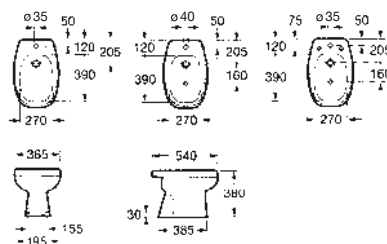

Bidé

- 1061520-0200 Monobloque
- 1061510-0200 1 Agujero
- 1061500-0200 3 Agujeros
- 3063300-0200 Tapa monocomando

Se suministra con un orificio practicado para la grifería. Se expide con: juego de fijación.
Se suministra con un orificio con lluvia practicado para la grifería. Se expide con: juego de fijación.
Se suministra con tres orificios con lluvia practicados para la grifería. Se expide con: juego de fijación.