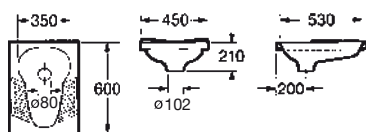

Placas Turcas

Oriental

A345090001 Placa

Placa turca para alimentación exterior.