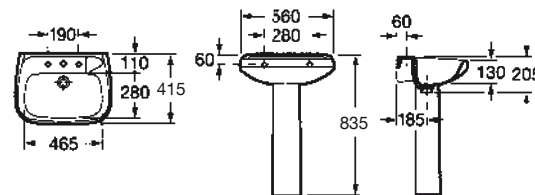

Mónaco

Lavatorio para Columna

1060030-1200 Lavatorio 1 Agujero
 1060030-3200 Lavatorio 3 Agujeros
 1061000-0200 Columna

Se suministra con un orificio practicado para la grifería. Se expide con: juego de fijación.
 Se suministra con tres orificios practicados para la grifería. Se expide con: juego de fijación.