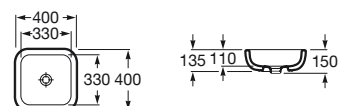

Lavatorio Sobre Encimera 750

A327655000 Lavatorio