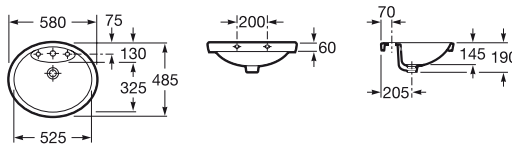

Lavatorio Encimera 580

A327515000 Lavatorio

Se suministra con un orificio practicado y dos orificios insinuados para la grifería.
Plantilla de corte impresa en el mismo embalaje.