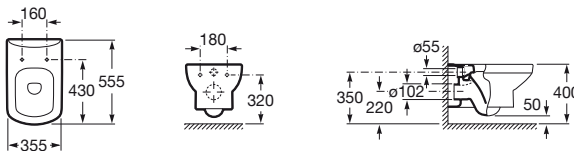

Dama Senso Suspendido