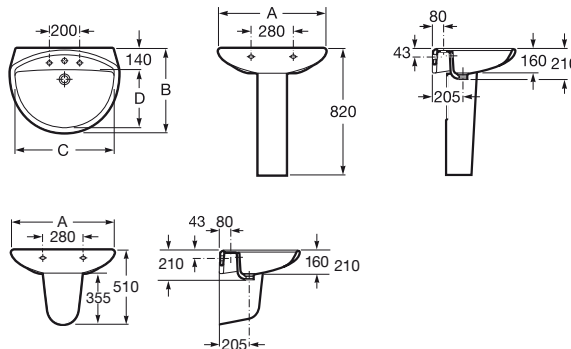

Meridian

A	B	C	D
710	560	650	390
650	520	590	360

Lavatorio para Columna / Semi Columna 710 / 650

A320351-1 Lavatorio 1 Agujero 710
1140005-1200 Lavatorio 1 Agujero 650
1140005-3200 Lavatorio 3 Agujeros 650
A337352001 Semi Columna
1141000-0200 Columna

Se suministra con un orificio practicado y dos orificios insinuados para la grifería. Se expide con: juego de fijación.
Se suministra con un orificio practicado para la grifería. Se expide con: juego de fijación.
Se suministra con tres orificios practicados para la grifería. Se expide con: juego de fijación.
Se expide con: juego de fijación.