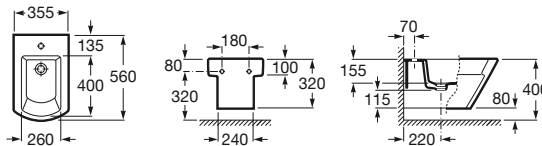

Bidé Suspendido

A357625000 Bidé Suspendido
A806620004 Tapa laqueada

Se expide con: juego de fijación y codo de evacuación.

Ver pág 43. Accesorios para Suspendidos.