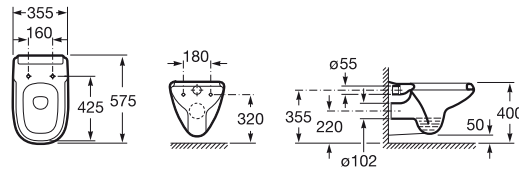

Dama Suspendido

Inodoro Suspendido

A346327003 Inodoro Suspendido
A801327-4 Asiento y tapa laqueados

Ver pág 43. Accesorios para Suspendidos.