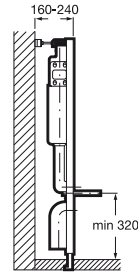

Placa de Accionamiento

A890045000 Blanca
A890045003 Cromado Mate

Doble pulsador, para descarga de 3/6 litros.
Doble pulsador, para descarga de 3/6 litros.

Soporte Duplo con Depósito Incorporado

A890040000 Soporte