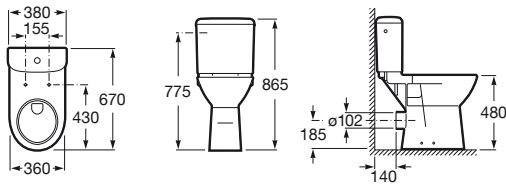

Salida Horizontal