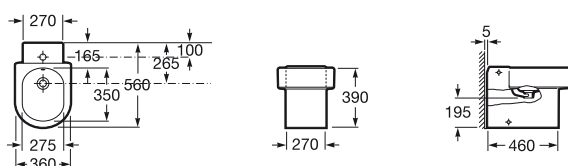

Inodoro Largo Salida Dual

A342567000 Inodoro Largo

Se expide con: juego de fijación, codo de evacuación y fijación codo a pared.

A341567000 Depósito

Se expide con: juego de mecanismo de doble descarga 3/6 litros.

A801562004 Asiento y Tapa laqueados, caída amortiguada