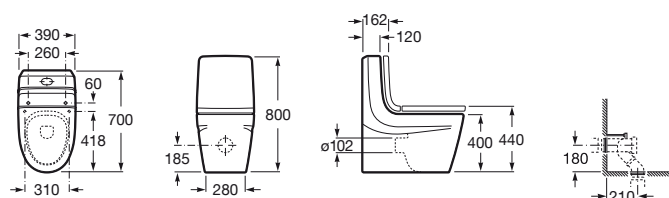

Lavatorio Sobre Encimera 400

A327654000 Lavatorio

Inodoro Largo Salida Dual

A342657000 Inodoro Largo
A341650000 Depósito
A80165A--- Respaldo Frontal para depósito*
A801652--- Asiento y tapa laqueados, caída amortiguada*
Se expide con: juego de fijación, codo de evacuación y fijación codo a pared.
Se expide con: juego de mecanismo de doble carga 3/6 litros.

*ver colores disponibles Khroma pág 46. Sustituir (---) de la referencia de producto por el código de color elegido.