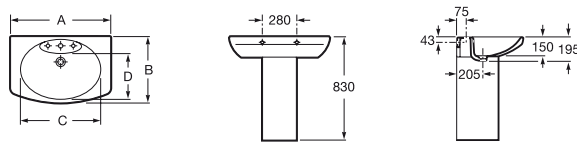

Ver pág 43. Accesorios para Suspendidos, Soportes Duplo para la instalación.

Dama Senso

A	B	C	D
650	530	590	365
580	470	520	285

Lavatorio para Columna 650 / 580

Z327511000 Lavatorio 1 Agujero 650
1130030001200 Lavatorio 1 Agujero 580
1130030003200 Lavatorio 3 Agujeros 580
A337511000 Semi Columna
1131000000200 Columna