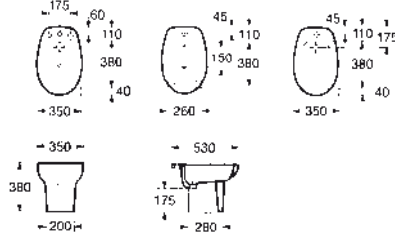

Inodoro Corto

1081100-0200 Inodoro Se expide con: juego de fijación.
A801390-4 Asiento y Tapa laqueados con bisagra de acero
A801396-4 Asiento y Tapa laqueados con bisagra de nylon

Bidé

1081520-0200 Monobloque Se suministra con un orificio practicado para la grifería. Se expide con: juego de fijación.
1081510-0200 1 Agujero Se suministra con un orificio con lluvia practicado para la grifería. Se expide con: juego de fijación.
1081500-0200 3 Agujeros Se suministra con tres orificios con lluvia practicados para la grifería. Se expide con: juego de fijación.
A806300-4 Tapa monocomando