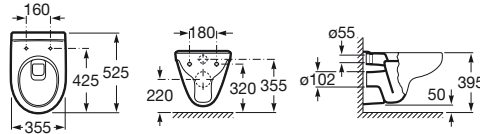

Victoria Suspendido