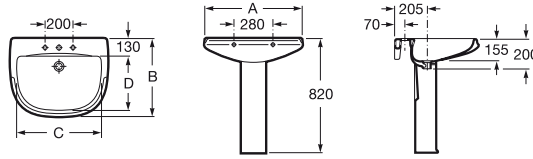

Dama

A	B	C	D
700	560	610	390
630	505	540	330

Lavatorio para Columna 630

1100050-1200 Lavatorio 630 1 Agujero
1100050-3200 Lavatorio 630 3 Agujeros
1101000-0200 Columna

Se suministra con un orificio practicado para la grifería. Se expide con: juego de fijación.
Se suministra con tres orificios practicados para la grifería. Se expide con: juego de fijación.