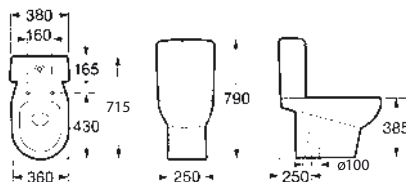

Inodoro Largo

1141200-0200 Inodoro Largo
1141310-2200 Depósito
1141310-0200 Depósito
A801360-4 Asiento y Tapa laqueados

Se expide con: juego de fijación.
Se expide con: mecanismo de doble descarga 3/6 litros.
Se expide con: mecanismo de interrupción voluntaria.