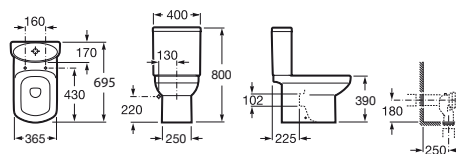

Inodoro Largo Salida Dual

1131230000200 / A342515000 Inodoro Largo Se expide con: juego de fijación y codo de evacuación.
1131310000200 / Z34151D000 / A341515000 Depósito Se expide con: juego de mecanismo de doble descarga 3/6 litros.
A801511004 / Z80N510001 Asiento y Tapa laqueados con bisagras extraíbles
A801512004 / Z80N512001 Asiento y Tapa laqueados, caída amortiguada