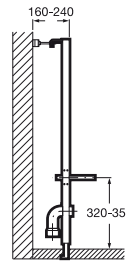

Soporte Duplo para Bidé

A890041000 Soporte
A890024000 Guía Fijación a Pared Duplo

Este conjunto incluye accesorios de instalación, fijaciones del bidé al soporte y estructura autoportante.
Opcional: Guía-Rail para sujeción del duplo a la pared.

Piezas Complementarias

Sifón Curvo para Bidé

A506402210 Sifón

Fijación para Inodoro Suspendido

A527004310 Fijación

Fijación para Bidé Suspendido

A527004010 Fijación

Codo Evacuación para Inodoro Suspendido

A506500307 Codo

Manguito Recto

3011103 Manguito