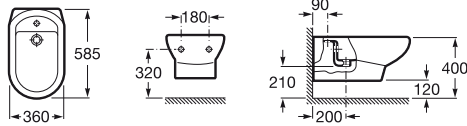

Bidé Suspendido

A355357000 Bidé Suspendido
A806361--4 Tapa monocomando

Ver pág 43. Accesorios para Suspendidos, Soportes Duplo para la instalación.