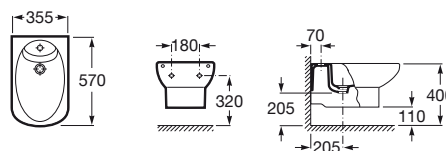

Inodoro Suspendido

A346517000 Inodoro Suspendido Ver pág 43. Accesorios para Suspendidos.
A801511004 / Z80N510001 Asiento y Tapa laqueados con bisagras extraíbles
A801512004 / Z80N512001 Asiento y Tapa laqueados, caída amortiguada