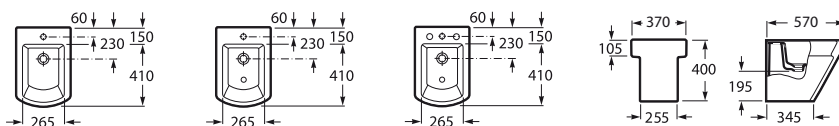

Bidé

1231520000200 Monobloque
1231510000200 1 Agujero
1231500000200 3 Agujeros

Se suministra con un orificio practicado para la grifería. Se expide con: juego de fijación.

Se suministra con un orificio con lluvia practicado para la grifería. Se expide con: juego de fijación.

Se suministra con tres orificios con lluvia practicados para la grifería. Se expide con: juego de fijación.

Tapa de bidé no disponible.