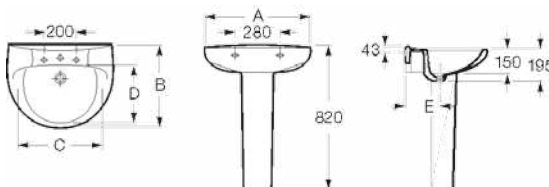

Victoria

A	B	C	D	E
560	460	450	295	205
520	415	415	255	190

Lavatorio (New) para Columna 560 / 520

- 1080030-1200 Lavatorio 560 1 Agujero
- 1080030-3200 Lavatorio 560 3 Agujeros
- 1080010-1200 Lavatorio 520 1 Agujero
- 1080010-3200 Lavatorio 520 3 Agujeros
- 1081000-0200 Columna

Se suministra con un orificio practicado para la grifería. Se expide con: juego de fijación.
Se suministra con tres orificios practicados para la grifería. Se expide con: juego de fijación.
Se suministra con un orificio practicado para la grifería. Se expide con: juego de fijación.
Se suministra con tres orificios practicados para la grifería. Se expide con: juego de fijación.