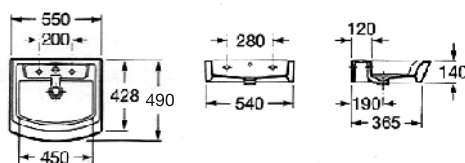

Hall

Lavatorio Mural o Sobre Encimera 550

1230030001200 Lavatorio 1 Agujero
A327881000 Lavatorio 1 Agujero
1230030003200 / N327881000 Lavatorio 3 Agujeros

Se suministra con un orificio practicado para la grifería. Se expide con: juego de fijación.
Se suministra con un orificio practicado para la grifería. Se expide con: juego de fijación.
Se suministra con tres orificios practicados para la grifería. Se expide con: juego de fijación.