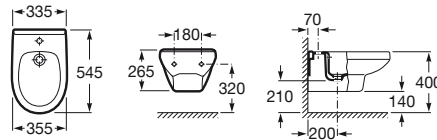

Inodoro Suspendido

A346303005 Inodoro Suspendido Ver pág 43. Accesorios para Suspendidos,.
A801390004 Asiento y Tapa con bisagras de acero
A801396004/Z801398004 Asiento y Tapa laqueados con bisagras nylon

Bidé Suspendido

A355305005 Bidé Suspendido Ver pág 43. Accesorios para Suspendidos.