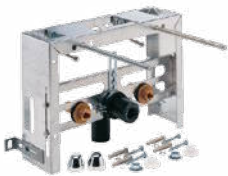

Accesorios para Suspendedos

Set de Montaje para Inodoro con Depósito Incorporado

A890030000 Set

Equipado con depósito de doble descarga 3/6 litros, de accionamiento frontal. Alimentación lateral (derecha o izquierda) y posterior. Este conjunto incluye accesorios de instalación y las fijaciones del inodoro al soporte.