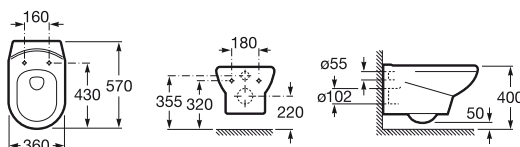

Meridian Suspendido

Inodoro Suspendido

A346355000 Inodoro Suspendido
A801360-4 Asiento y Tapa laqueados

Ver pág 43. Accesorios para Suspendidos.