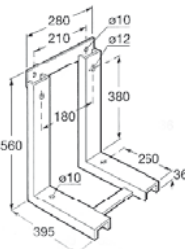

Soporte Bastidor

A822091001 Soporte

Soporte Bastidor con juego de fijación y plantilla de unión para sanitarios suspendidos (inodoro o bidé).