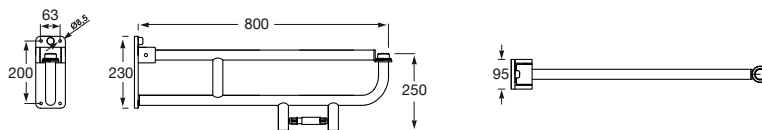

Accesorios para Discapacitados

Barral Rebatible

03011120 Barral Rebatible Barral Rebatible 800 mm con pulsador y portarrollo cromado.
03011121 Barral Rebatible Barral Rebatible 800 mm cromado.