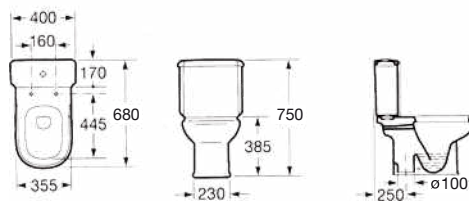

Inodoro Largo

1101200-0200 Inodoro Largo
1101310-2200 Depósito
1101310-0200 Depósito
A801327--4 Asiento y Tapa laqueados

Se expide con: juego de fijación.
Se expide con: mecanismo de doble descarga 3/6 litros.
Se expide con: mecanismo de interrupción voluntaria.