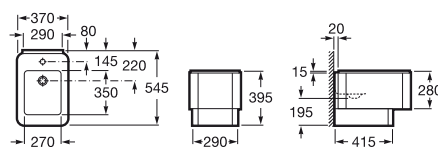

Bidé

A357574000 Monobloque

Se suministra con un orificio insinuado para la grifería.
Se expide con: juego de fijación, sifón curvo y manguito.