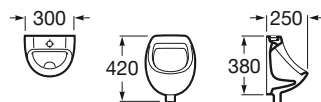

Mini

A353145000 Urinario

Se expide con: enchufe de alimentación.