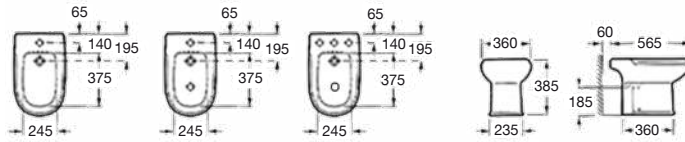

Bidé

1101520-0200 Monobloque
1101510-0200 1 Agujero
1101500-0200 3 Agujeros
A806320-4 Tapa monocomando

Se suministra con un orificio practicado para la grifería. Se expide con: juego de fijación.
Se suministra con un orificio con lluvia practicado para la grifería. Se expide con: juego de fijación.
Se suministra con tres orificios con lluvia practicados para la grifería. Se expide con: juego de fijación.