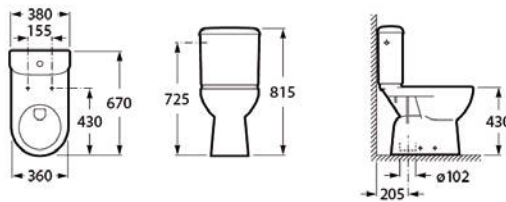

Access

Lavatorio Mural 640

A327230000 Lavatorio

Se suministra con un orificio practicado y dos orificios insinuados para la grifería. Se expide con: juego de fijación.

Salida Horizontal

Salida Vertical

Inodoro Largo